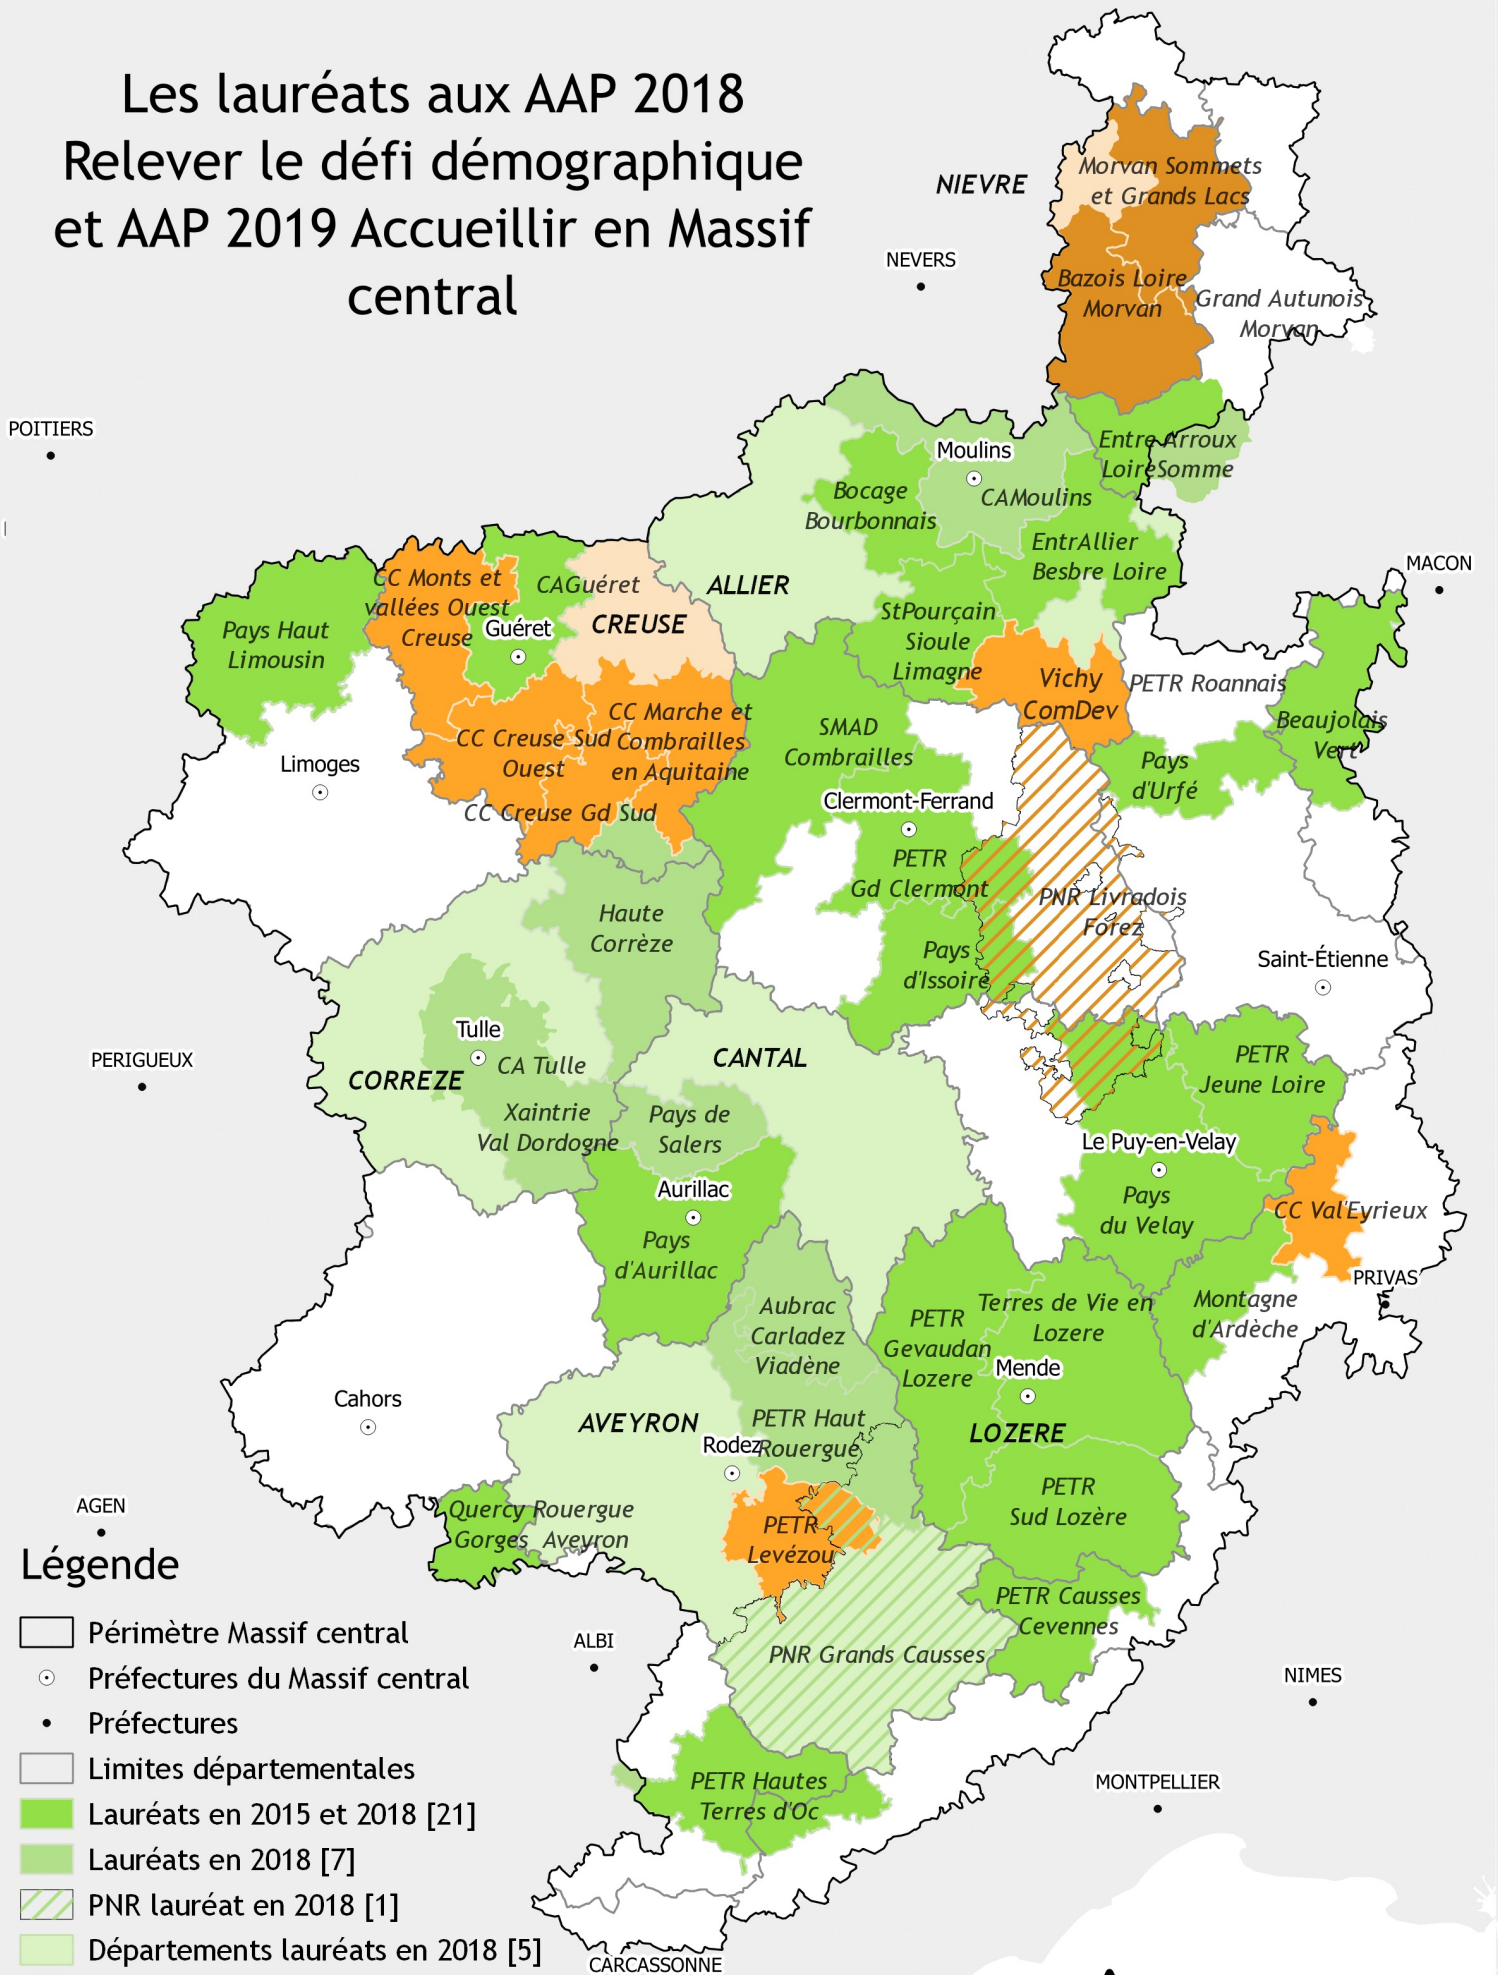

# Les lauréats aux AAP 2018

## Relever le défi démographique et AAP 2019 Accueillir en Massif central

POITIERS

### Légende

- Périmètre Massif central
- Préfectures du Massif central
- Préfectures
- Limites départementales
- Lauréats en 2015 et 2018 [21]
- Lauréats en 2018 [7]
- PNR lauréat en 2018 [1]
- Départements lauréats en 2018 [5]
- Lauréats en 2015 et 2019 [2]
- Lauréats en 2019 [7]
- Départements lauréats en 2019 [2]
- PNR lauréat en 2015 et 2019 [1]

0 25 50 km